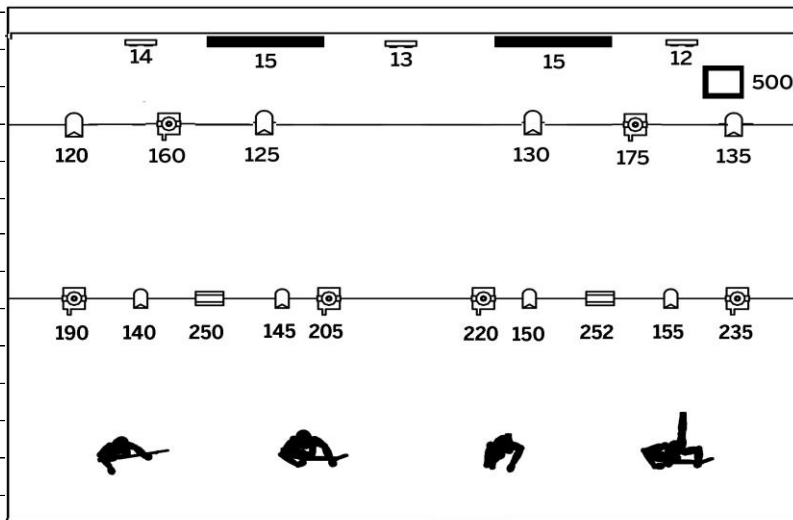

PATCH

- BLINDER
- ⊙ SPOT
- ≡ STROBO
- PC
- ⊂ PAR 64
- ⊂ PAR LED
- HAZER
- ACL

24-03-2022

Foko guztiak montatuta daude eta ezin dira mugitu.

Plano fijo bat da, hala ere enfoke guztiak mugitu

daitezke. Todos los focos estan montados, no se pueden mover, es un plano fijo, se pueden cambiar los enfoques.