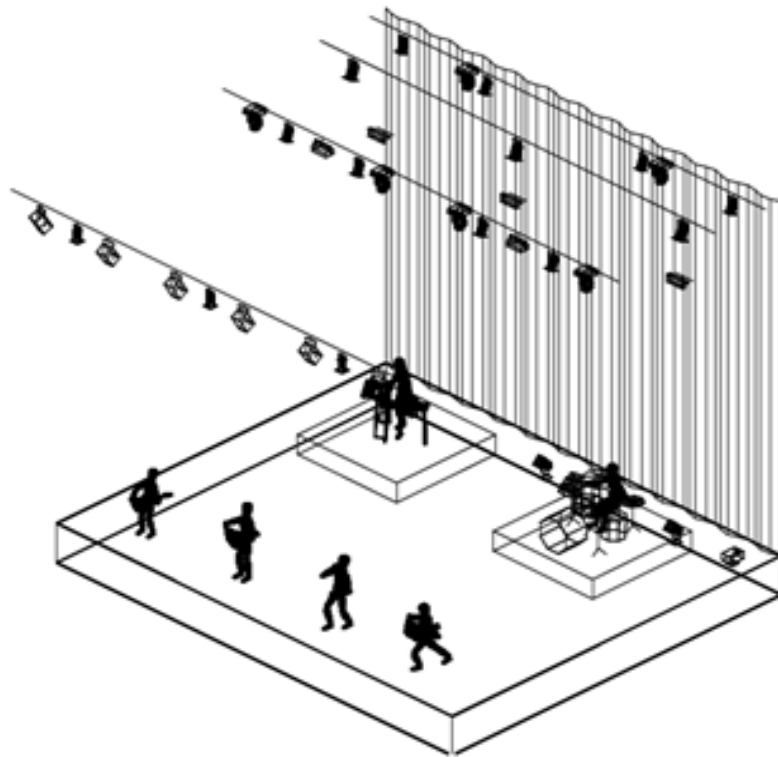

SCREEN	1	6m x 4,5 m
PROJECTOR	1	EPSON EB-G6350 7500 lumens

RISERS/TARIMAK

RISERS	4	ROSCO 2m x 1m x 0,35 m
--------	---	------------------------

LIGHTS

P.C.	6	1000 W
PAR 64	6	
BLINDER	2	BLINDER /ZEGADORAK 2 LAMPS
PAR LED	11	Stairville led par tricolor 24 x 3w
MOBIL SPOT	6	Showtec led phantom 50
MOBIL SPOT	2	Showtec major spot 60,
STROBO	2	1500 W
HAZER	1	Cameo Instant Hazer 1400 Pro
CONSOLE	1	Avolites Pearl 2010

Foko guztiak montatuta daude eta ezin dira mugitu.

Plano fijo bat da, hala ere enfoke guztiak mugitu daitezke.

Todos los focos estan montados y no se pueden mover.

Es un plano fijo, se podran mover todos los enfoques.

PATCH

- BLINDER
- ⊙ SPOT
- ≡ STROBO
- PC
- ⊂ PAR 64
- ⊂ PAR LED
- HAZER
- ACL

24-03-2022

Foko guztiak montatuta daude eta ezin dira mugitu.

Plano fijo bat da, hala ere enfoke guztiak mugitu

daitezke. Todos los focos estan montados, no se pueden mover, es un plano fijo, se pueden cambiar los enfoques.

TOTAL SUP. ÚTILES : 282,95 m²
 TOTAL SUP. CONSTRUIDAS : 327,80 m²

AVANZADO (MAYOR)
 PROYECTO
 DO BISATUA

BEIKOZENI
 ONDARROA

PLANTA BAJA

1- ESCENARIO	36,8 m ²
2- AMPLIACION ESCENARIO	27,8 m ²
3- PLAZA	121,8 m ²
4- SERVICIO MINUSVALIDO	12,8 m ²
5- ALMACÉN	4,3 m ²
6- VESTIBULO	18,8 m ²
7- TABERNA	3,40 m ²
8- BARRA	31,2 m ²
9- INSTALACIONES	7,48 m ²
10- ALMACÉN	6,70 m ²
11- CIRCULACION	32,8 m ²