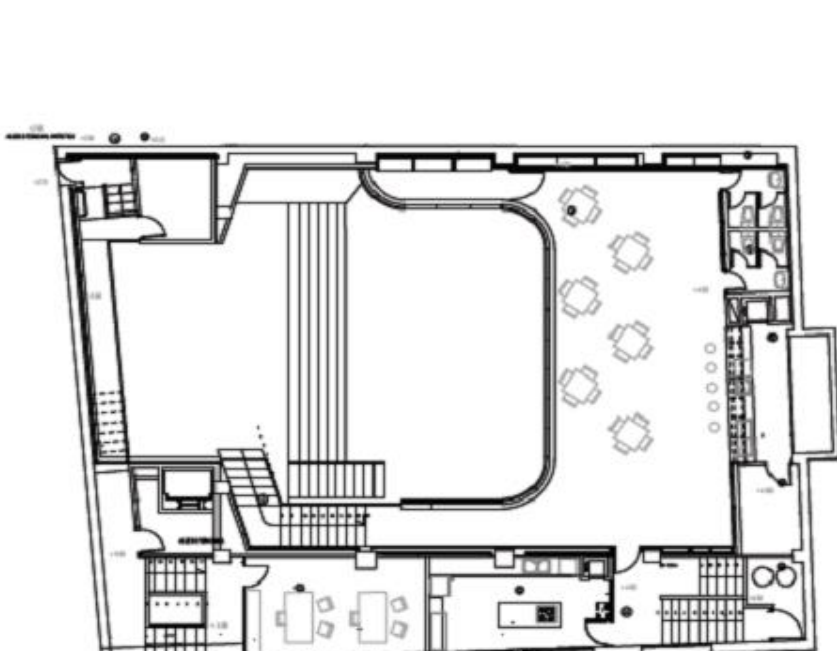

PLANTA BAJA

1- ESCENARIO	36,8 m ²
2- AMPLIACION ESCENARIO	27,8 m ²
3- PLAZA	121,8 m ²
4- SERVICIO MINUSVALIDO	12,8 m ²
5- ALMACÉN	4,3 m ²
6- VESTIBULO	18,8 m ²
7- TABERNA	3,40 m ²
8- BARRA	31,2 m ²
9- INSTALACIONES	7,48 m ²
10- ALMACÉN	6,70 m ²
11- CIRCULACION	32,8 m ²

TOTAL SUP. ÚTILES : 282,95 m²
 TOTAL SUP. CONSTRUIDAS : 327,80 m²

AVANZADO (MAYOR)
 PROYECTO
 DO BISATUA

BEIKOZENI
 ONDARROA

PLANTA BAJA

1- ESCENARIO	36,8 m ²
2- AMPLIACION ESCENARIO	27,8 m ²
3- PLAZA	121,8 m ²
4- SERVICIO MINUSVALIDO	12,8 m ²
5- ALMACÉN	4,3 m ²
6- VESTIBULO	18,8 m ²
7- TABERNA	3,40 m ²
8- BARRA	31,2 m ²
9- INSTALACIONES	7,48 m ²
10- ALMACÉN	6,70 m ²
11- CIRCULACION	32,8 m ²

TOTAL SUP. ÚTILES : 282,95 m²
 TOTAL SUP. CONSTRUIDAS : 327,80 m²

AVANZADO (MAYOR)
 PROYECTO
 DO BISATUA

BEIKOZINI

ONDARROA