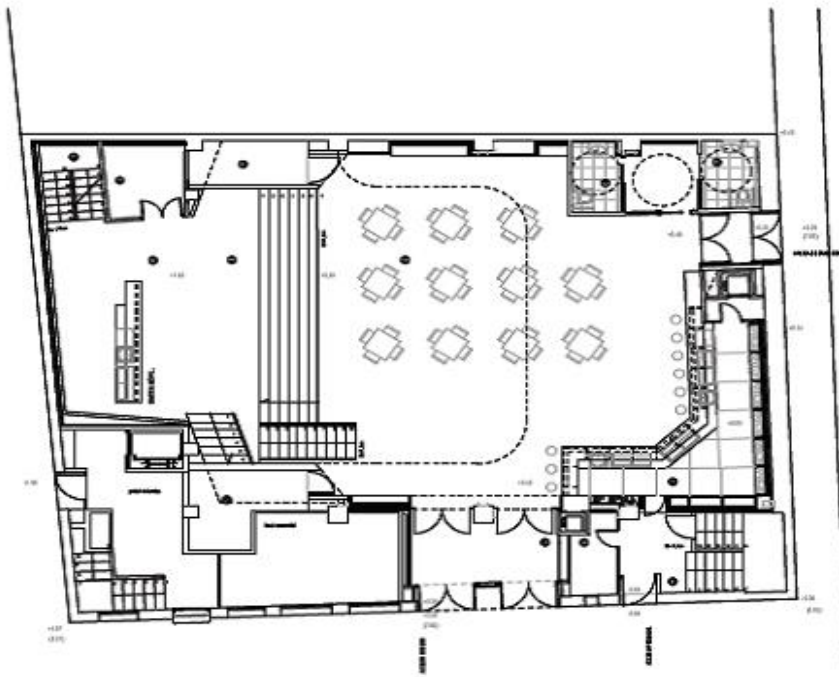

PLANTA BAJA

1- ESCENARIO	36,8 m ²
2- AMPLIACION ESCENARIO	27,8 m ²
3- PLAZA	121,8 m ²
4- SERVICIO MINUSVALIDO	12,8 m ²
5- ALMACÉN	4,3 m ²
6- VESTIBULO	18,8 m ²
7- TABERNA	3,40 m ²
8- BARRA	31,2 m ²
9- INSTALACIONES	7,48 m ²
10- ALMACÉN	6,70 m ²
11- CIRCULACION	32,8 m ²

TOTAL SUP. ÚTILES : 282,95 m²
 TOTAL SUP. CONSTRUIDAS : 327,80 m²

AVANZADO (MAYOR)
 PROYECTO
 DO BISATUA

BEIKOZENI
 ONDARROA

PLANTA BAJA

1- ESCENARIO	36,8 m ²
2- AMPLIACION ESCENARIO	27,8 m ²
3- PLAZA	121,8 m ²
4- SERVICIO MINUSVALIDO	12,8 m ²
5- ALMACÉN	4,3 m ²
6- VESTIBULO	18,8 m ²
7- TABERNA	3,40 m ²
8- BARRA	31,2 m ²
9- INSTALACIONES	7,48 m ²
10- ALMACÉN	6,70 m ²
11- CIRCULACION	32,8 m ²

TOTAL SUP. ÚTILES : 282,95 m²
 TOTAL SUP. CONSTRUIDAS : 327,80 m²

AVANZADO (MAYOR)
 PROYECTO
 DO BISATUA

BEIKOZINI

ONDARROA